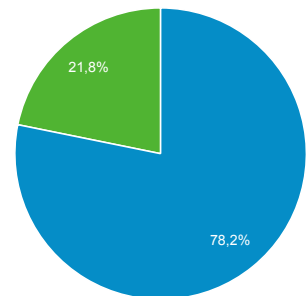

1. 1. 2015 - 31. 12. 2015

Prehľad publika

Všetky relácie
100,00 %

Prehľad

New Visitor Returning Visitor

Jazyk	Relácie	% Relácie
1. sk	13 689	57,04 %
2. sk-sk	5 106	21,28 %
3. en-us	1 874	7,81 %
4. cs	1 111	4,63 %
5. en	496	2,07 %
6. cs-cz	340	1,42 %
7. (not set)	307	1,28 %
8. en-gb	240	1,00 %
9. pt-br	211	0,88 %
10. de	96	0,40 %