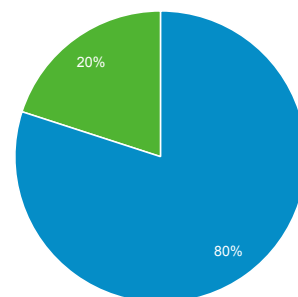

1. 1. 2012 - 31. 12. 2012

Prehľad publika

Všetky relácie
100,00 %

Prehľad

■ New Visitor ■ Returning Visitor

Jazyk	Relácie	% Relácie
1. sk	5 569	72,12 %
2. en-us	700	9,07 %
3. cs	696	9,01 %
4. sk-sk	269	3,48 %
5. en	218	2,82 %
6. en-gb	78	1,01 %
7. de	42	0,54 %
8. cs-cz	40	0,52 %
9. de-de	20	0,26 %
10. hu-hu	16	0,21 %