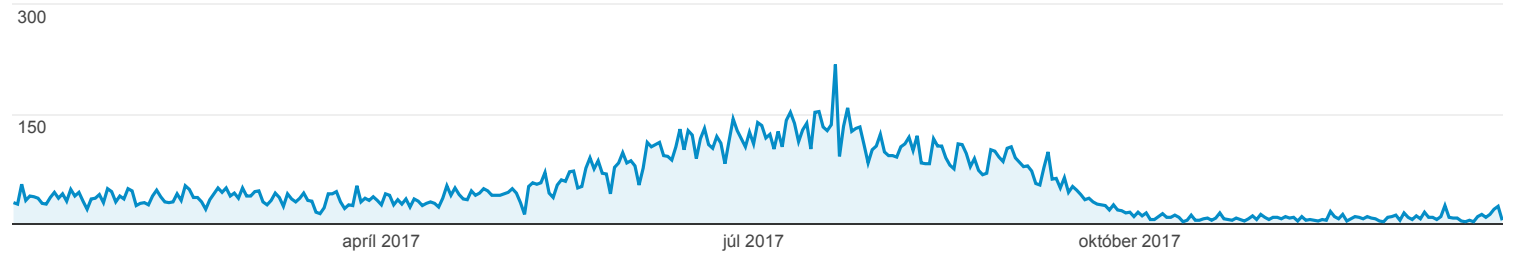

Prehľad publika

Všetci používatelia
Relácie: 100,00 %

1. 1. 2017 - 31. 12. 2017

Prehľad

Relácie

Relácie

18 535

Používatelia

14 478

Zobrazenia stránky

30 280

Počet stránok na reláciu

1,63

Priem. trvanie relácie

00:01:39

Miera okamžitých odchodov