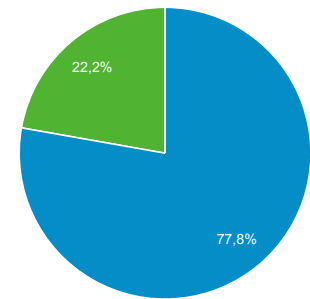

78,95 %

% nových relácií

77,74 %

New Visitor Returning Visitor

Jazyk

Jazyk	Relácie	% Relácie
1. sk	11 741	63,35 %
2. sk-sk	4 202	22,67 %
3. en-us	1 292	6,97 %
4. cs	496	2,68 %
5. en-gb	238	1,28 %
6. cs-cz	151	0,81 %
7. de	64	0,35 %
8. hu	55	0,30 %
9. (not set)	53	0,29 %
10. de-at	32	0,17 %