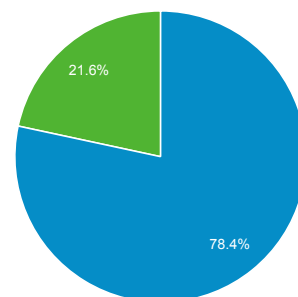

1. 1. 2014 - 31. 12. 2014

Prehľad publika

Všetky relácie
100,00 %

Prehľad

New Visitor Returning Visitor

Jazyk	Relácie	% Relácie
1. sk	13 130	59,88 %
2. sk-sk	4 470	20,38 %
3. en-us	1 509	6,88 %
4. cs	1 196	5,45 %
5. en	338	1,54 %
6. cs-cz	248	1,13 %
7. pt-br	216	0,98 %
8. en-gb	169	0,77 %
9. de	91	0,41 %
10. de-de	50	0,23 %